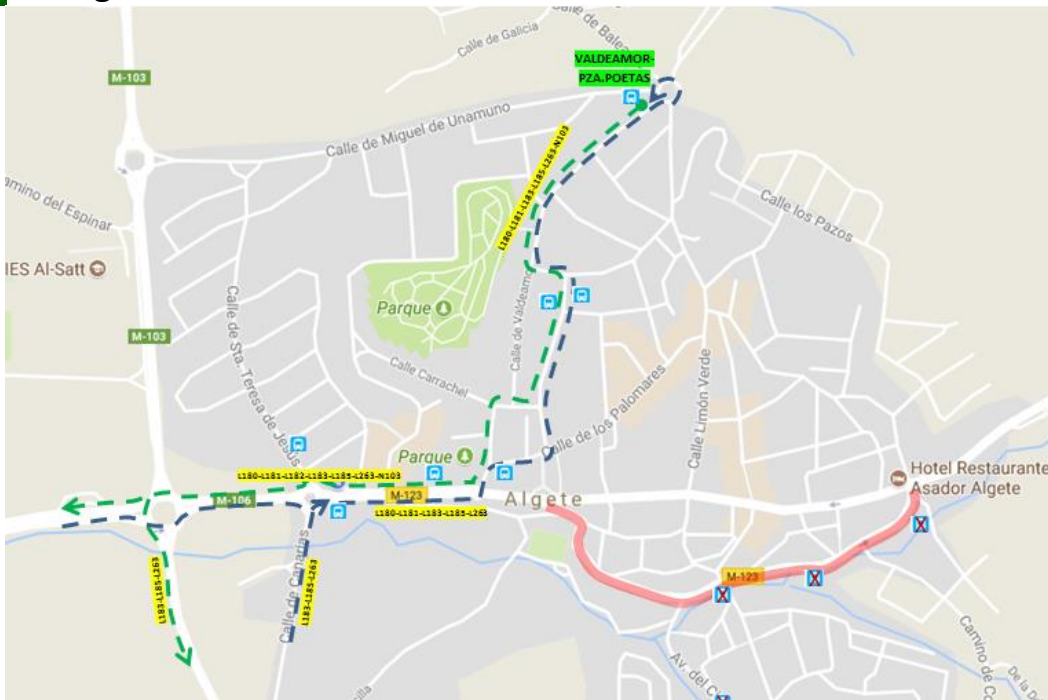

DESVIOS ALGETE

Desde el próximo lunes día 21 de agosto y hasta la finalización de las obras en la Avd. de la Constitución, el recorrido de las líneas **L180-L181-L183-L263-N103** en Algete será el mismo de la L185.

L182 en sentido Valdeolmos-El Casar será desviada por la carretera M-103 dirección Fuente el Saz y desviándose en la M-112 hasta Alalpardo continuando su recorrido habitual hasta Valdeolmos. En sentido Madrid el recorrido no se verá afectado