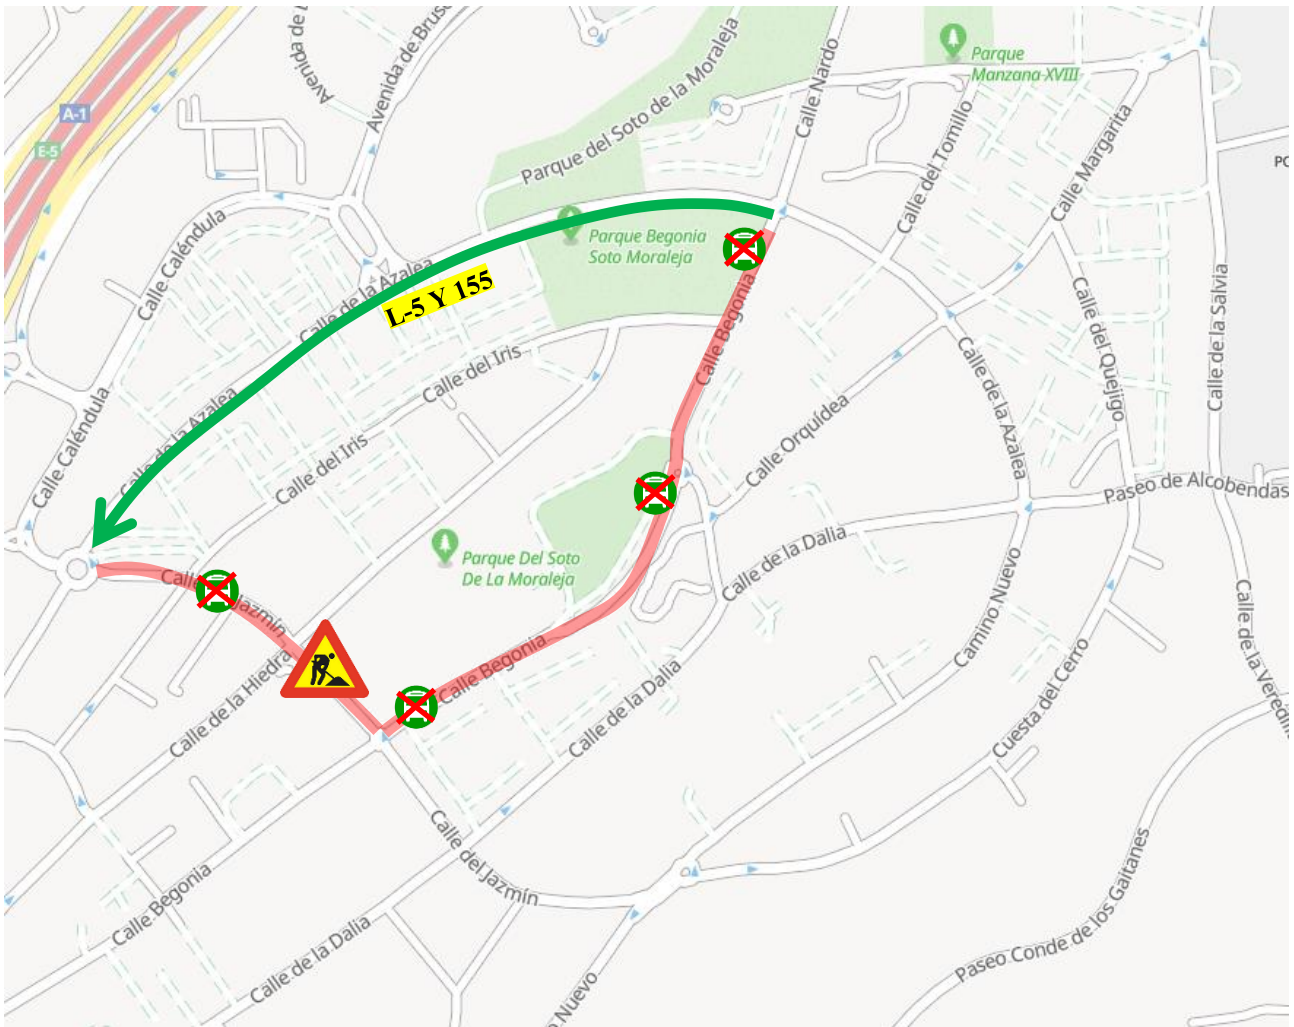

AVISO IMPORTANTE

CORTE CALLE JAZMÍN

CON MOTIVO DE OBRAS DEL CANAL DE ISABEL II EN LA CALLE JAZMÍN, A PARTIR DEL PRÓXIMO **23 DE MAYO QUEDARÁ CORTADA DICHA CALLE ENTRE LA CALLE DALIA Y LA CALLE BEGONIA** LO QUE AFECTARÁ LAS LÍNEAS L-5 Y 155.

MIENTRAS DUREN LAS OBRAS CIRCULARÁN POR LA CALLE DE AZALEA

EL TIEMPO ESTIMADO DEL CORTE ES DE 20 DÍAS.

Publicado el 18/05/2023

Más información: 012 · www.crtm.es

Tu sistema de transportes