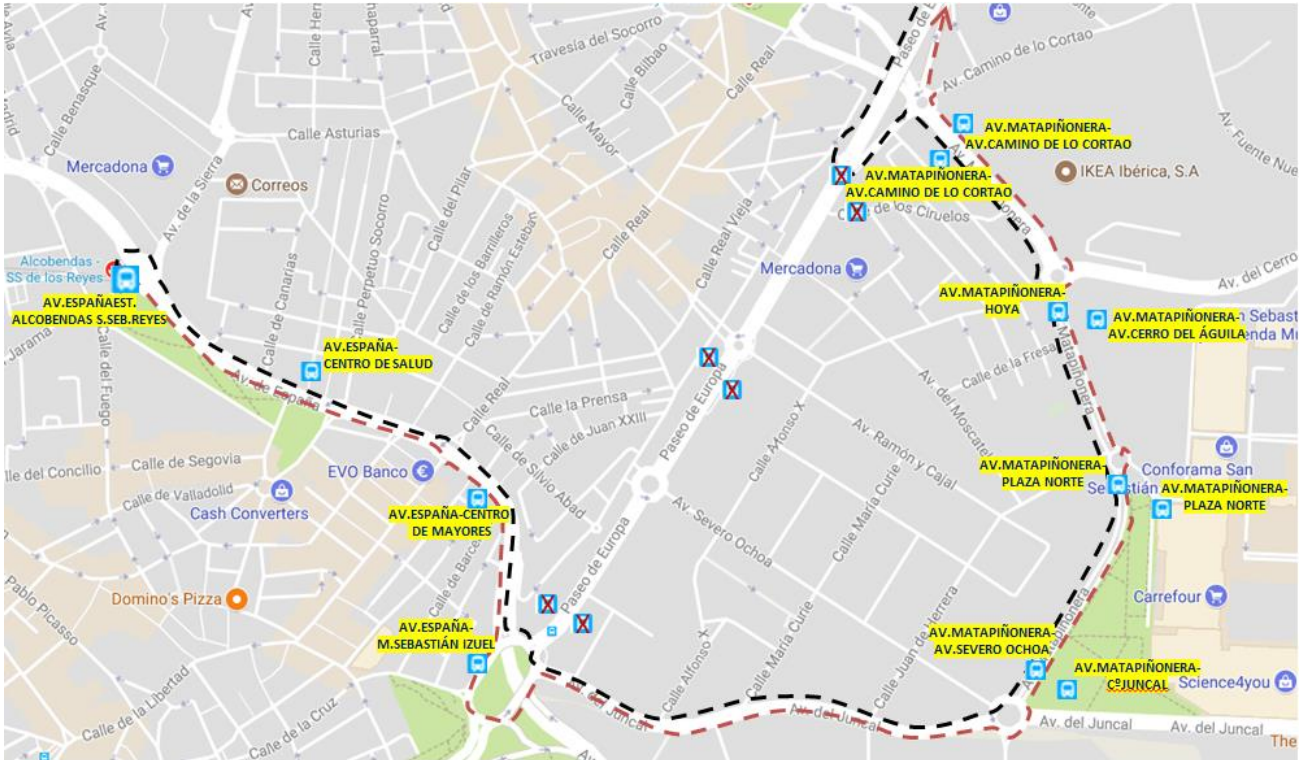

AVISO IMPORTANTE

L180 ALCOBENDAS-ALGETE

A PARTIR DEL PRÓXIMO MES DE SEPTIEMBRE LOS SÁBADOS, DOMINGOS Y FESTIVOS TODAS LAS EXPEDICIONES DE LA LÍNEA 180 TENDRÁN UN NUEVO RECORRIDO PASANDO POR EL CENTRO COMERCIAL PLAZA NORTE 2

A SU VEZ SE MODIFICAN LOS HORARIOS DE LOS DOMINGOS Y FESTIVOS

ALCOBENDAS (Estación FFCC)	ALGETE
6:30	7:00
7:30	8:00
8:30	9:05
9:40	10:15
10:50	11:25
12:00	12:35
13:10	13:45
14:20	14:55
15:30	16:05
16:40	17:15
17:50	18:25
19:00	19:35
20:10	20:45
21:20	21:55
22:30	23:05
23:40	0:05