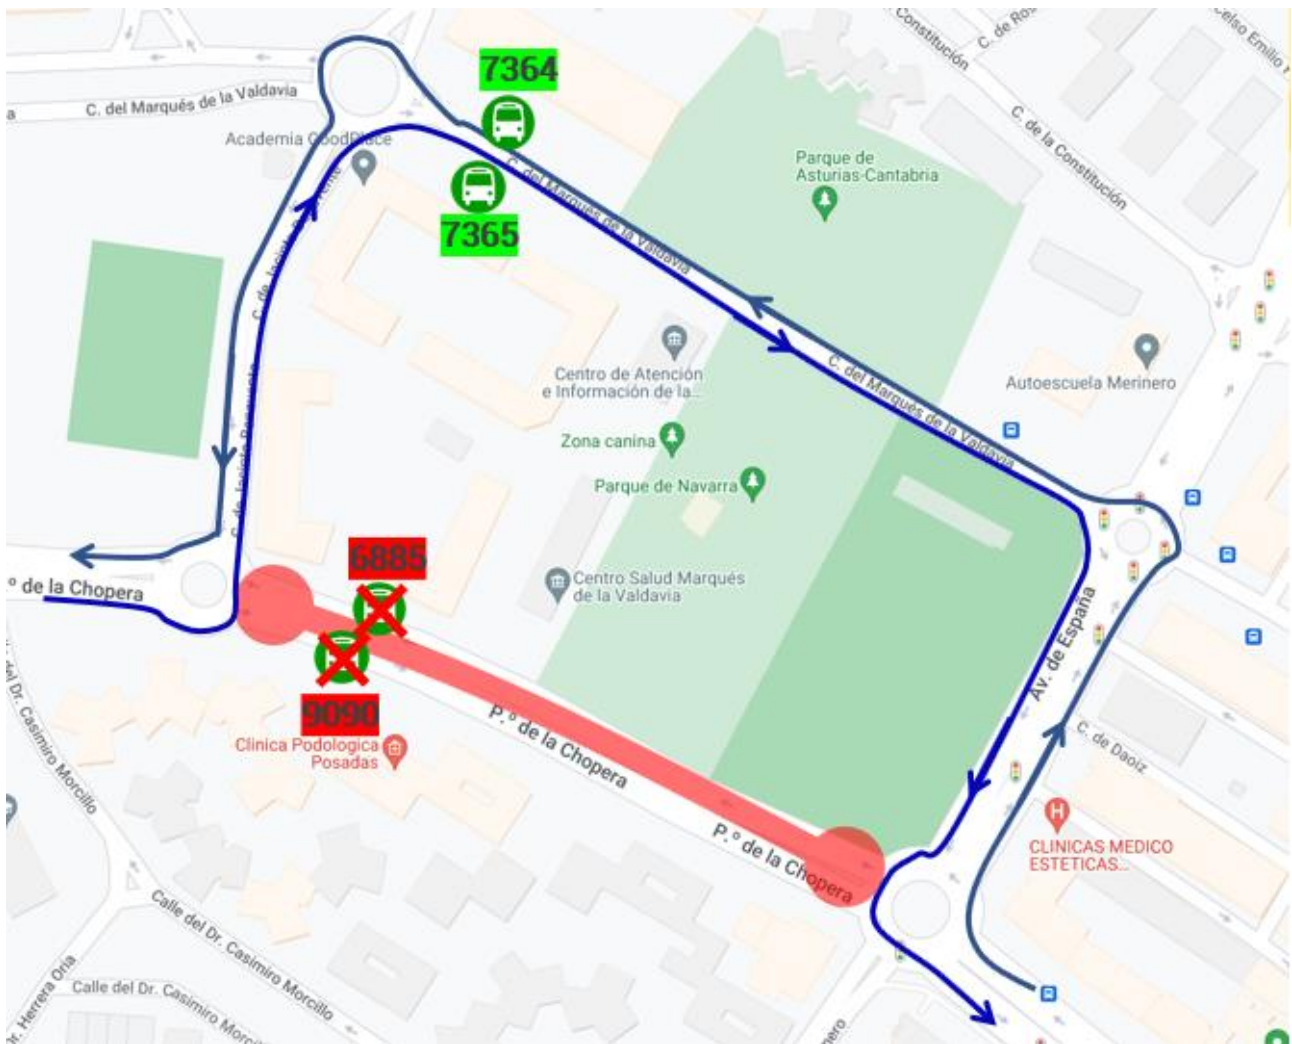

# CORTE PASEO DE LA CHOPERA

COMO CONSECUENCIA LAS OBRAS EN EL PASEO DE LA CHOPERA A PARTIR DEL **PRÓXIMO DÍA 09 DE ENERO** Y DURANTE UN PERIODO APROXIMADO DE 3 MESES LAS LINEAS QUE CIRCULAN POR ESE TRAMO (L157 Y N101) REALIZARÁN EL RECORRIDO ALTERNATIVO.

**MIENTRAS DUREN LAS OBRAS SE SUSPENDEN LAS PARADAS 6885 Y 9090 Y SE HABILITAN PROVISIONALMETE LAS PARADAS 7364 Y 7365 EN LA CALLE MARQUÉS DE LA VALDAVIA.**

Publicado el 29/12/2022

Más información: 012 · [www.crtm.es](http://www.crtm.es)