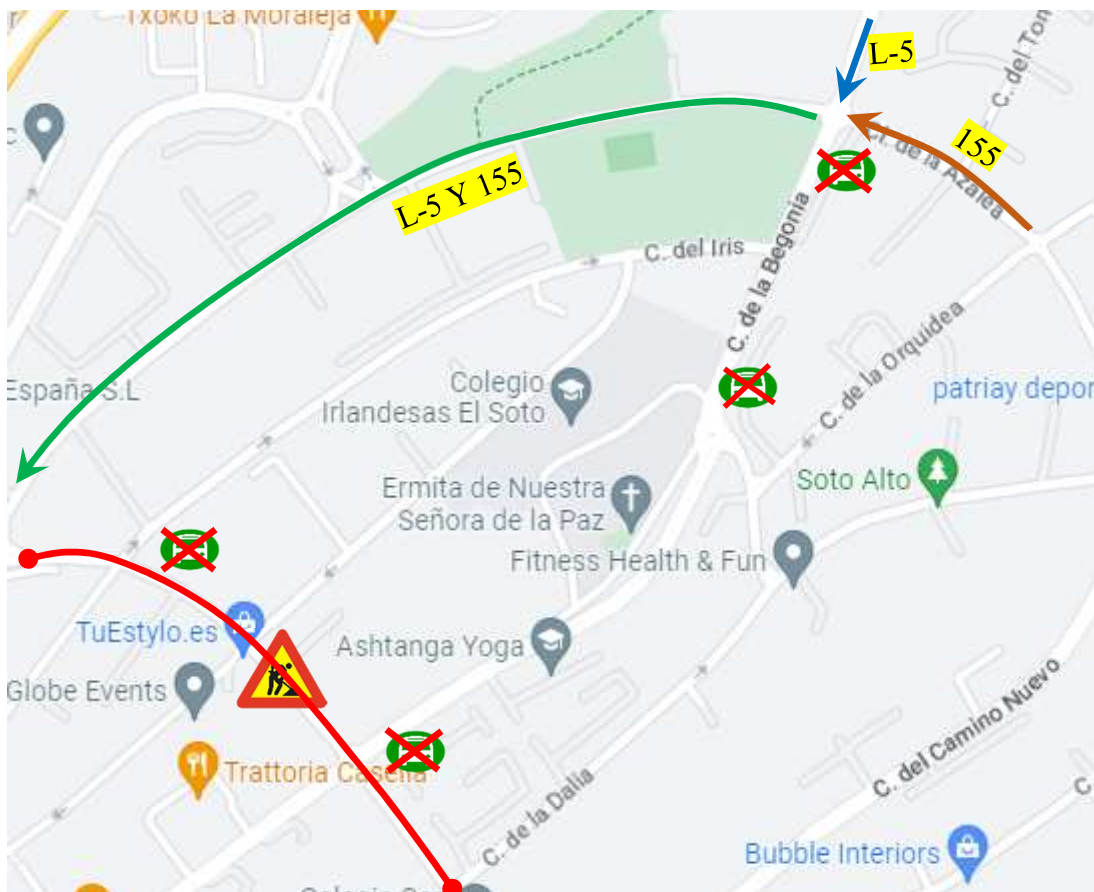

AVISO IMPORTANTE

CORTE CALLE JAZMÍN

POR OBRAS DE RENOVACIÓN DE RED , A PARTIR DEL PRÓXIMO LUNES 24 DE ABRIL Y HASTA FIN DE OBRAS, ESTARÁ CORTADA LA CALLE JAZMÍN DESDE CALLE AZALEA HASTA LA CALLE DALIA. LAS LÍNEAS L-5 Y 155 SEGUIRÁN EL RECORRIDO INDICADO