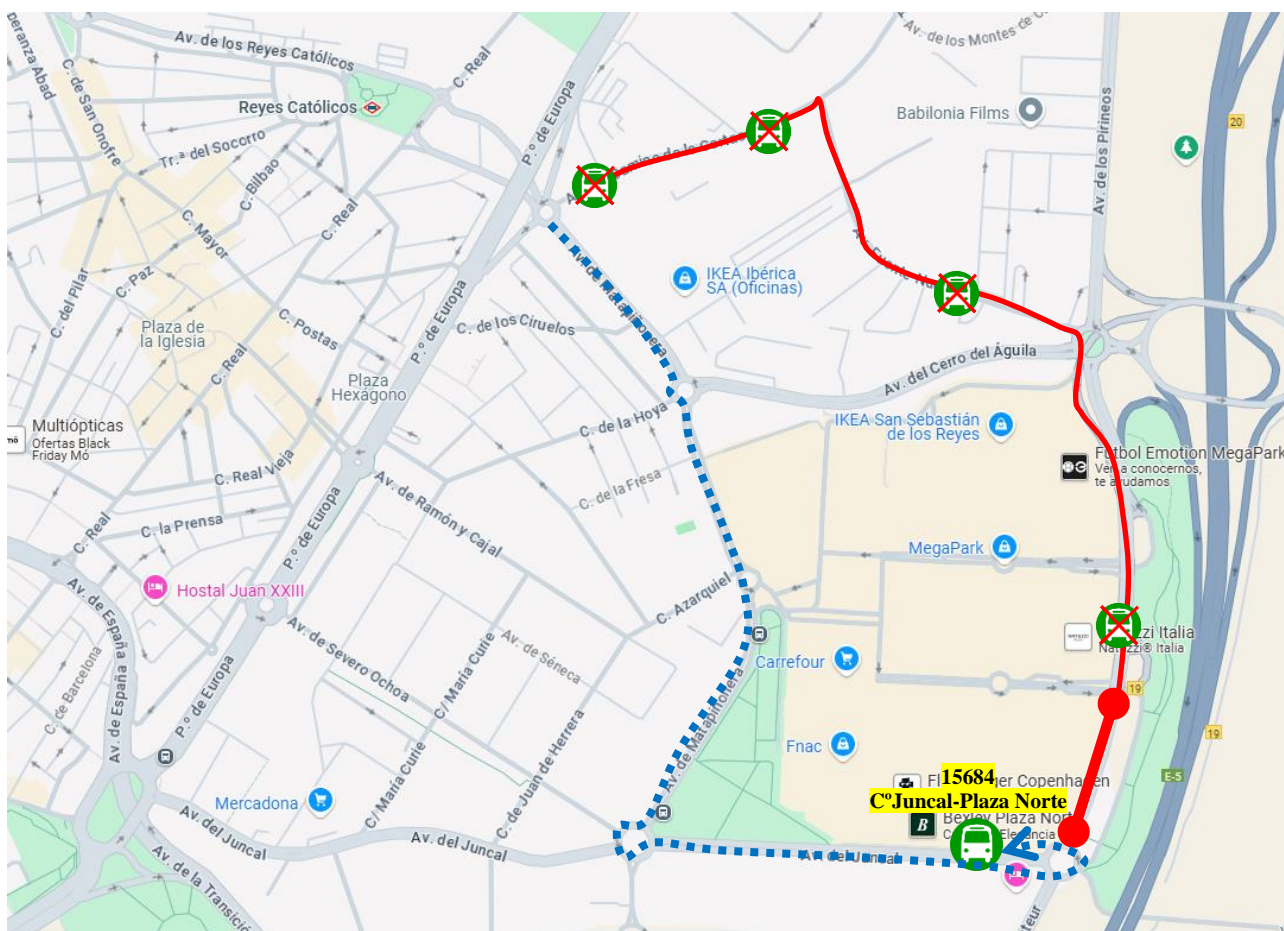

L156 CORTE AV.EINSTEIN- MEGAPARK

DURANTE EL DÍA 26 DE NOVIEMBRE LA AVENIDA DE EINSTEIN ESTARÁ CORTADA EN AMBOS SENTIDOS DESDE EL KIABI HASTA EL ALDI, POR LO QUE LOS AUTOBSUES DE LA L156 DESVIARÁN SU RECORRIDO POR LA AVENIDA DE MATAPIÑONERA, REALIZANDO LA REGULACION HORARIA EN LA PARADA 15684 “CºJUNCAL-PLAZA NORTE”

LA LINEA 156 NO REALIZARÁ LAS PARADAS DE AV. DEL CAMINO DE LO CORTADO, FUENTE NUEVA Y AV. DE EINSTEIN

Publicado el 26/11/2024