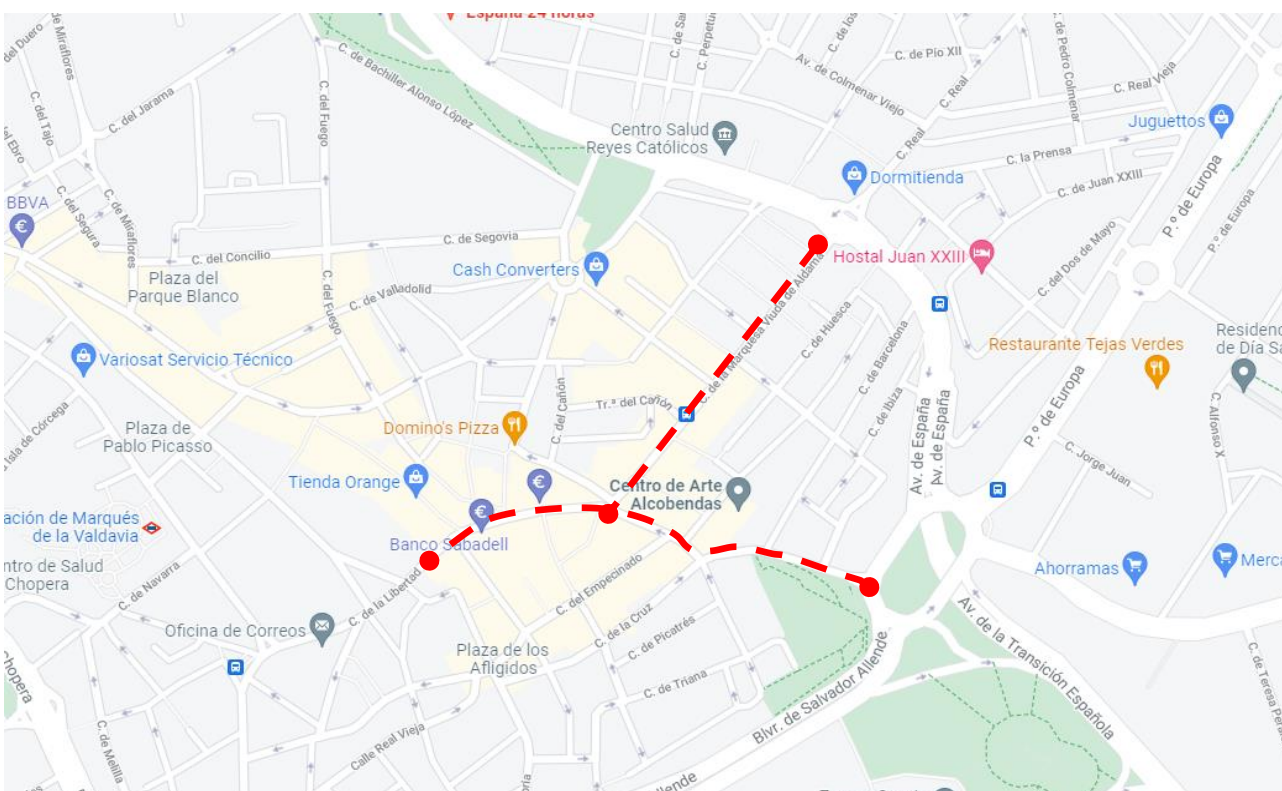

AVISO IMPORTANTE

CORTES DE TRÁFICO ALCOBENDAS

DESDE LA AVENIDA DE ESPAÑA NO SE PODRÁ ACCEDER A MARQUESA VIUDA DE ALDAMA, Y DESDE LA GLORIETA DE MOSCATELARES NO SE PODRÁ ACCEDER A MARIANO SEBASTIÁN IZÚEL, LOS SIGUIENTES DÍAS:

SÁBADO 18 DE ENERO DE 18:00H A 22:00H

JUEVES 23 DE ENERO DE 17:30H A 22:00H

DOMINGO 2 DE FEBRERO DE 11:30H A 13:00H

◆ LINEAS 151, 153 Y 158 SENTIDO ALCOBENDAS SE DESVIARÁN POR LA AVENIDA DE ESPAÑA.

◆ LINEAS 152C, 154, 154C, 156 Y 161 SENTIDO MADRID REALIZARÁN SU RECORRIDO POR EL BOULEVARD SALVADOR ALLENDE HACIENDO LAS PARADAS CORRESPONDIENTES.

◆ LINEAS URBANAS L5 Y C10 SE DESVIARÁN POR EL PASEO DE LA CHOPERA.

Publicado el 16/01/2025

Más información: 012 · www.crtm.es

Tu sistema de transportes