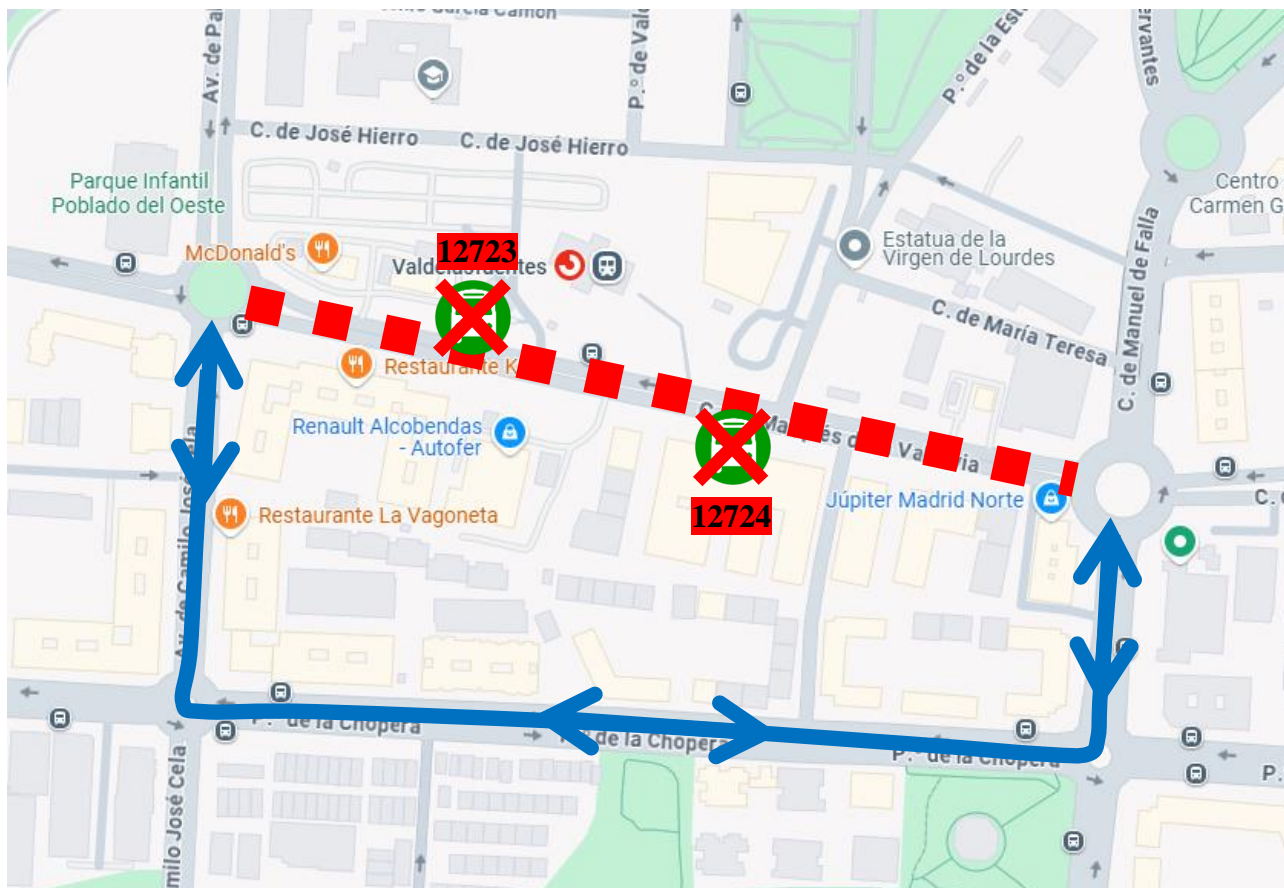

AVISO IMPORTANTE

ALCOBENDAS MARQUÉS DE LA VALDAVIA

EL PRÓXIMO LUNES 31 DE MARZO DE 2025, EL TRAMO DE LA CALLE MARQUÉS DE LA VALDAVIA, ENTRE CALLE CAMILO JOSÉ CELA Y CALLE MANUEL DE FALLA, PERMANECERÁ CORTADO AL TRÁFICO POR EL INICIO DE LA OPERACIÓN ASFALTO.

 **HORARIO DEL CORTE:** DE 11:30 A 13:00 HORAS

 **LÍNEAS AFECTADAS:** 6, 10 Y 157C

 **DESVÍO ALTERNATIVO:** CIRCULACIÓN DESVIADA POR EL PASEO DE LA CHOPERA.

DISCULPEN LAS MOLESTIAS. ¡GRACIAS POR SU COMPRESIÓN!